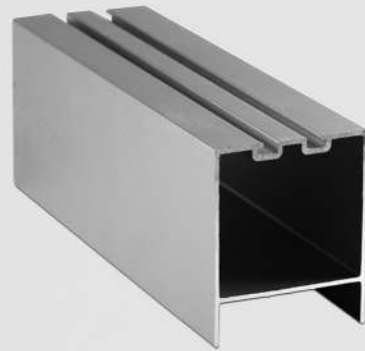

Zoclo 6'' Puerta Pesada | 4.60
Clave 12279

Cerco Chapa 4'' Puerta Pesada | 5.00
Clave 2288

PUERTA 1750

Cabezal 1750 | 4.60
Clave 09207

Cerco Chapa 1750 | 4.60
Clave 9204

Intermedio 1750 | 3.66
Clave 09183

Junquillo 1750 | 6.10
Clave 6370