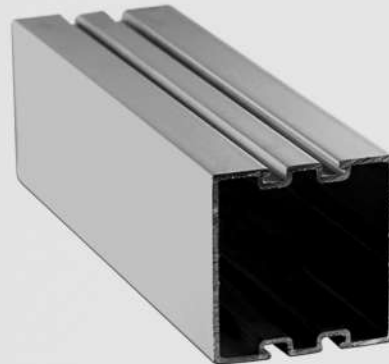

Zoclo 6'' Puerta Pesada | 4.60
Clave 12279

Cerco Chapa 4'' Puerta Pesada | 5.00
Clave 2288

PUERTA 1750

Cabezal 1750 | 4.60
Clave 09207

Cerco Chapa 1750 | 4.60
Clave 9204

Intermedio 1750 | 3.66
Clave 09183

Junquillo 1750 | 6.10
Clave 6370

Tope Batiente 1750 | 6.10
Clave 11032

Zoclo 1750 | 4.60
Clave 09187

Tubo 1x1" | 6.10
Clave 2362

Tubo 1 1/2 x 3/4" | 4.60
Clave 2515

Tubo 1 1/2 x 1 1/2" | 6.10
Clave 2363

Tubo 2x1" | 6.10
Clave 2521

Tubo 1 1/4 x 1 1/4" | 6.10
Clave 2354