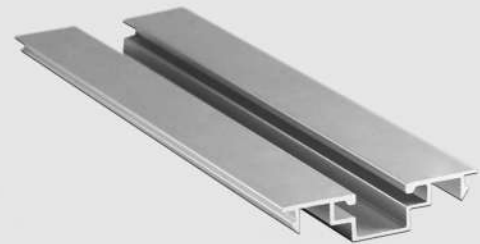

Riel Adaptador Mosquitero | 6.10
Clave 9966

Bolsa 2'' | 6.10
Clave 9083

Canal Liso 2'' | 6.10
Clave 8591

Escanolado 2'' | 6.10
Clave 9084

Tapa Lisa 2'' | 6.10
Clave 4051

Junquillo 2'' | 6.10
Clave 9088

Tapa Bolsa 2'' | 6.10
Clave 9085