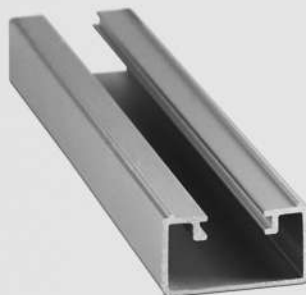

Zoclo 1 1/2" | 5.80
Clave 011044

CORREDIZA 1 1/2"

CORREDIZA 2"

Adaptador Oxxo 2" | 6.10
Clave 7818

Cercos Chapa 2" | 6.10
Clave 17821

Jamba 2" | 6.10
Clave 7518

Jamba C/ Mosquitero | 6.10
Clave 7819

Riel 2" | 6.10
Clave 9953

Zoclo Alto 2" | 6.10
Clave 7825

Traslape Puerta 2" | 6.10
Clave 19955

Zoclo 1 1/2" | 5.80
Clave 011044

Riel Adaptador Mosquitero | 6.10
Clave 9966

CORREDIZA 3"

Cerco Chapa 3" | 6.10
Clave 17847

Cerco Chapa 3" Duo | 6.10
Clave 3097