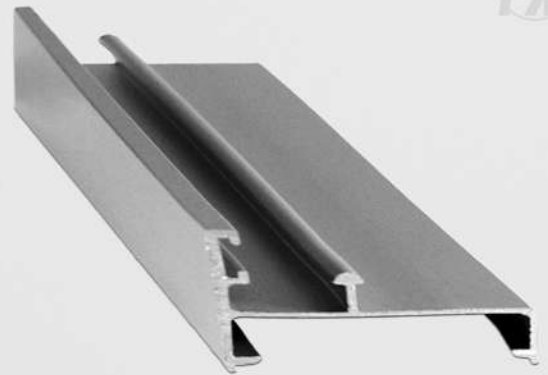

Riel Economico Rombo | 4.60
Clave 10765

Cercos Semilujo para Baño | 6.10
Clave 11046

Cercos Reforzado para Baño | 6.10
Clave 6514

Jamba 1 1/2" | 6.10
Clave 1557

Riel de 1 1/2" | 6.10
Clave 11068

Traslape 1 1/2" | 6.10
Clave 11041

Zoclo 1 1/2" | 5.80
Clave 011044

CORREDIZA 1 1/2"

CORREDIZA 2"

Adaptador Oxxo 2" | 6.10
Clave 7818

Cercos Chapa 2" | 6.10
Clave 17821

Jamba 2" | 6.10
Clave 7518

Jamba C/ Mosquitero | 6.10
Clave 7819

Riel 2" | 6.10
Clave 9953