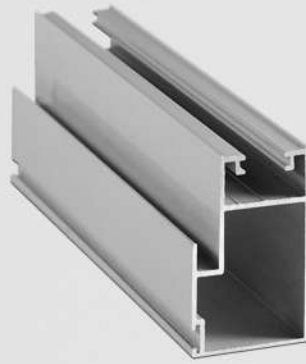

Cerco Fijo 3" | 6.10
Clave 8681

Intermedio Cabezal 3" | 6.10
Clave 9082

Jamba 3" | 6.10
Clave 7826

Jamba 3" C/Mosquitero | 6.10
Clave 7862

Riel 3" | 6.10
Clave 9957

Riel 3" C/Mosquero Exterior | 6.10
Clave 3061

CORREDIZA 3"

Traslape Puerta 3" | 6.10
Clave 17848

Traslape 3" Duo | 6.10
Clave 3150

Zoclo 3" Duo | 6.10
Clave 3036

Zoclo 3" | 6.10
Clave 7835

Zoclo Doble Vena 3" | 6.10
Clave 13100

Zoclo 3" Doble Vena Duo | 6.10
Clave 3100