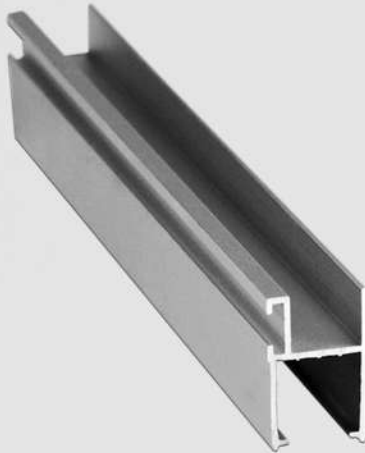

Riel Economico Rombo | 4.60
Clave 10765

Cercos Semilujo para Baño | 6.10
Clave 11046

Cercos Reforzado para Baño | 6.10
Clave 6514

Jamba 1 1/2" | 6.10
Clave 1557

Riel de 1 1/2" | 6.10
Clave 11068

Traslape 1 1/2" | 6.10
Clave 11041

Zoclo 1 1/2" | 5.80
Clave 011044

CORREDIZA 1 1/2"

CORREDIZA 2"

Adaptador Oxxo 2" | 6.10
Clave 7818

Cercos Chapa 2" | 6.10
Clave 17821

Jamba 2" | 6.10
Clave 7518

Jamba C/ Mosquitero | 6.10
Clave 7819

Riel 2" | 6.10
Clave 9953