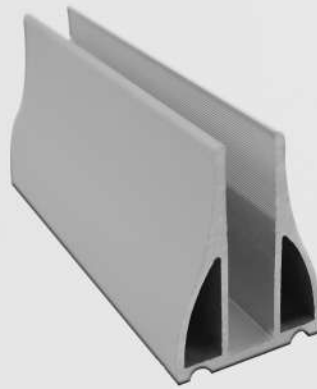

Servilletero para Fachada y Barandal | 6.10
Clave 10126