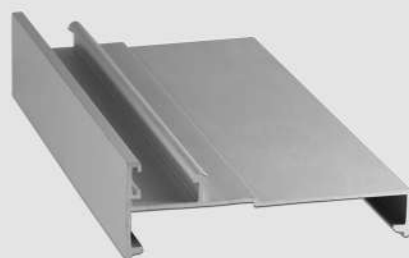

Riel 3" | 6.10
Clave 9957