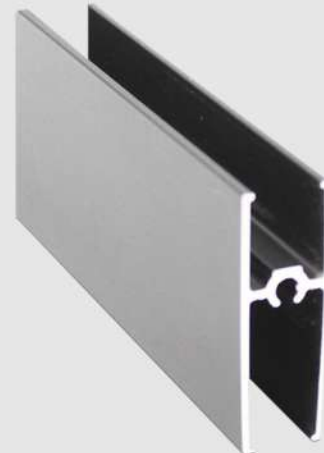

Riel Economico Rombo | 4.60
Clave 10765

Cercos Semilujo para Baño | 6.10
Clave 11046

Cercos Reforzado para Baño | 6.10
Clave 6514

Jamba 1 1/2" | 6.10
Clave 1557

Riel de 1 1/2" | 6.10
Clave 11068

Traslape 1 1/2" | 6.10
Clave 11041

Zoclo 1 1/2" | 5.80
Clave 011044

CORREDIZA 1 1/2"

CORREDIZA 2"

Adaptador Oxxo 2" | 6.10
Clave 7818

Cercos Chapa 2" | 6.10
Clave 17821

Jamba 2" | 6.10
Clave 7518

Jamba C/ Mosquitero | 6.10
Clave 7819

Riel 2" | 6.10
Clave 9953

Zoclo Alto 2" | 6.10
Clave 7825

Traslape Puerta 2" | 6.10
Clave 19955

Zoclo 1 1/2" | 5.80
Clave 011044

Riel Adaptador Mosquitero | 6.10
Clave 9966

CORREDIZA 3"

Cerco Chapa 3" | 6.10
Clave 17847

Cerco Chapa 3" Duo | 6.10
Clave 3097