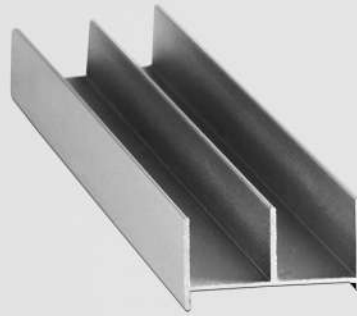

Angulo 1" | 6.10
Clave 1324

Angulo 3/4" | 6.10
Clave 1303

Angulo 1/2" | 6.10
Clave 1301

Angulo Ancla 1/4 x 1 1/4 " | 3.66
Clave 0645CRU

CANCEL DE BAÑO

Guía para Baño | 4.60
Clave 09945

Jamba para Baño | 3.66
Clave 09943

Riel Economico Rombo | 4.60
Clave 10765

Cercos Semilujo para Baño | 6.10
Clave 11046

Cercos Reforzado para Baño | 6.10
Clave 6514

Jamba 1 1/2" | 6.10
Clave 1557

Riel de 1 1/2" | 6.10
Clave 11068

Traslape 1 1/2" | 6.10
Clave 11041