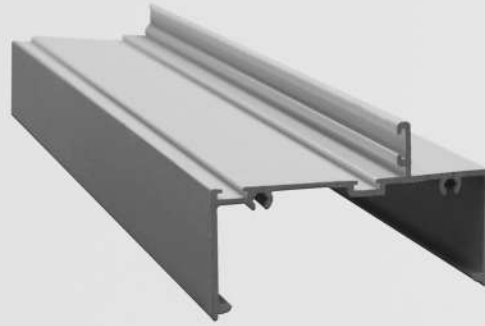

PUERTA PESADA

Marco C/Ceja 3'' | 6.10
Clave 2274