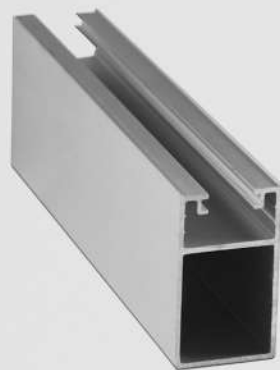

Zoclo Alto 2" | 6.10
Clave 7825

Traslape Puerta 2" | 6.10
Clave 19955

Zoclo 1 1/2" | 5.80
Clave 011044

Riel Adaptador Mosquitero | 6.10
Clave 9966

CORREDIZA 3"

Cerco Chapa 3" | 6.10
Clave 17847

Cerco Chapa 3" Duo | 6.10
Clave 3097