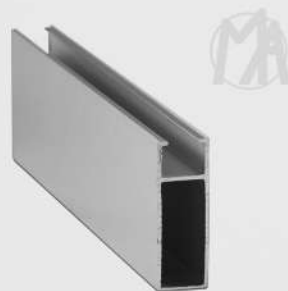

Cercos Chapa 2" | 6.10
Clave 17821